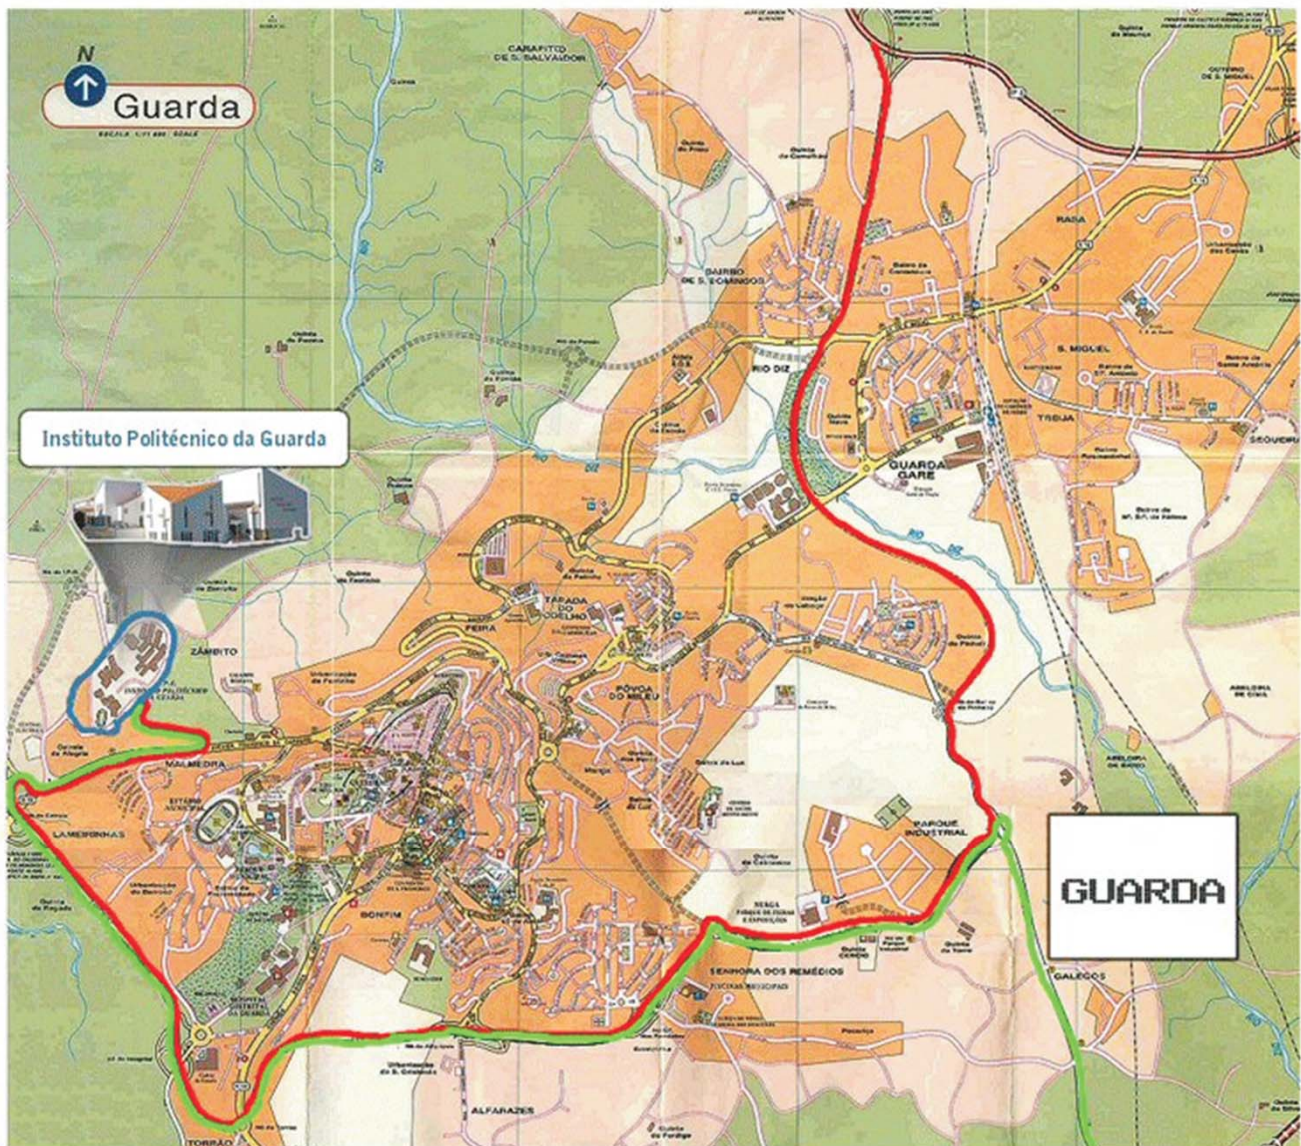

CreateTech 2016

25 novembro - Guarda

Como chegar ao Instituto Politécnico da Guarda (IPG)

SENTIDO (Porto, Aveiro, Coimbra, Viseu -> Guarda) - IP5

SENTIDO (Castelo Branco, Lisboa, Portalegre -> Guarda) - A 23